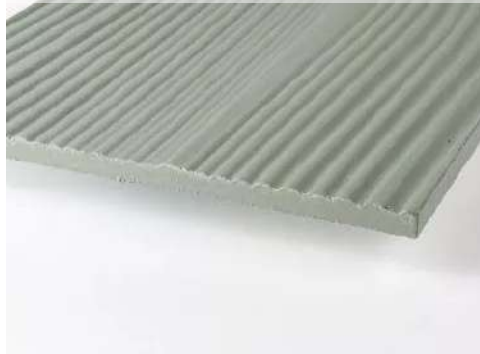

ПРАЙС/ОДНОЦВЕТНЫЙ ФИБРОЦЕМЕНТНЫЙ САЙДИНГ КЕДР

Размер доски: 190*3000/3600*8мм. Базовая цветовая гамма включает в себя 30 цветов.

Фиброцементный сайдинг
S013 Ствол бука
ЦЕНА 1250 руб/м2

Фиброцементный сайдинг S014
Грецкий орех
ЦЕНА 1250 руб/м2

Фиброцементный сайдинг
S015 Серый чугун
ЦЕНА 1250 руб/м2

Фиброцементный сайдинг S016
Речная галька
ЦЕНА 1250 руб/м2

Фиброцементный сайдинг S017
Серый цемент
ЦЕНА 1250 руб/м2

Фиброцементный сайдинг
S018 Песчаная буря
ЦЕНА 1250 руб/м2