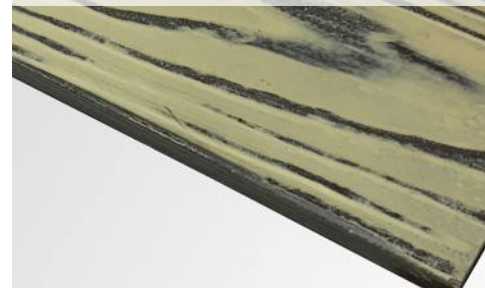

Фиброцементный сайдинг D003
Золотой пляж
Цвет: основной RAL 1014, прожилки RAL 1001

ЦЕНА 567 руб/шт

D003
Золотой пляж
основной RAL 1014
прожилки RAL 1001

Фиброцементный сайдинг D004
Дюна
Цвет: основной RAL 1014, прожилки RAL 1013

Фиброцементный сайдинг D006
Каменная река
Цвет: основной RAL 7046, прожилки RAL 7004

ЦЕНА 567 руб/шт

D006
Каменная река
основной RAL 7046
прожилки RAL 7004

ПРАЙС/ДВУХЦВЕТНЫЙ ФИБРОЦЕМЕНТНЫЙ САЙДИНГ КЕДР

Размер доски: 190*3000*8мм. Базовая цветовая гамма включает в себя 10 цветов.

Фиброцементный сайдинг D007

Графитовое дерево

Цвет: основной RAL 8025,
прожилки RAL 7024

ЦЕНА 567 руб/шт

Фиброцементный сайдинг D008

Тайга

Цвет: основной RAL 7024, прожилки
RAL 8025

ЦЕНА 567 руб/шт

Фиброцементный сайдинг D009

Эбен беленый

Цвет: основной RAL 1015, прожилки
RAL 7037

ЦЕНА 567 руб/шт

ПРИМЕРЫ С ДВУХЦВЕТНЫМ ФИБРОЦЕМЕНТНЫМ САЙДИНГОМ КЕДР